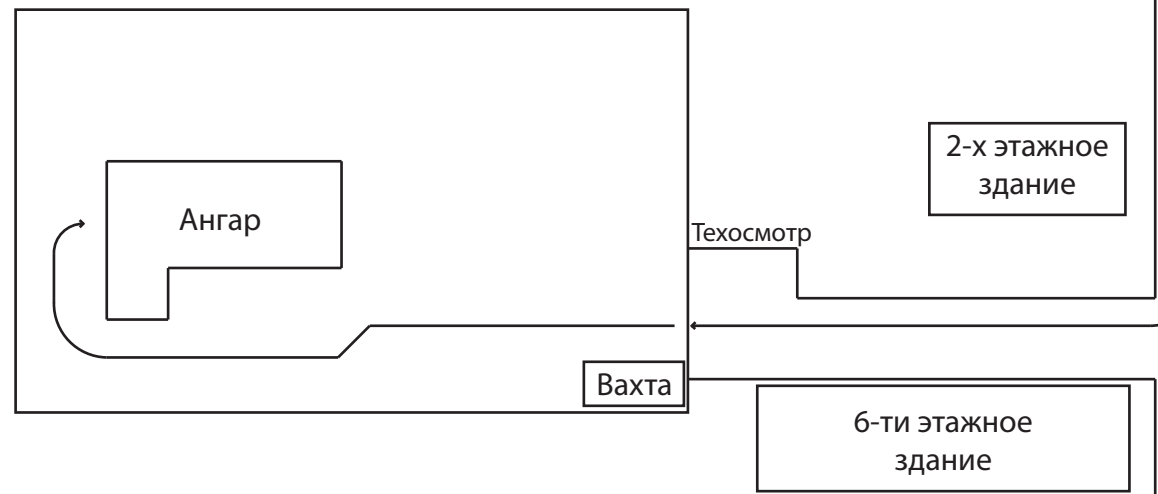

СХЕМА ПРОЕЗДА К СКЛАДУ ЗАО НПП "АКВААВТОМАТИКА"

Зеленоград

→ Льяловское ш., 1.5 км

Морозовка →

тел. Склада: (965) 224-56-59

тел. Офиса: (495) 276-01-09

Ленинградское ш., 20 км от МКАД

ВНИИФТРИ

МЕНДЕЛЕЕВО →

1 км

ВНИИФТРИ

МОСКВА