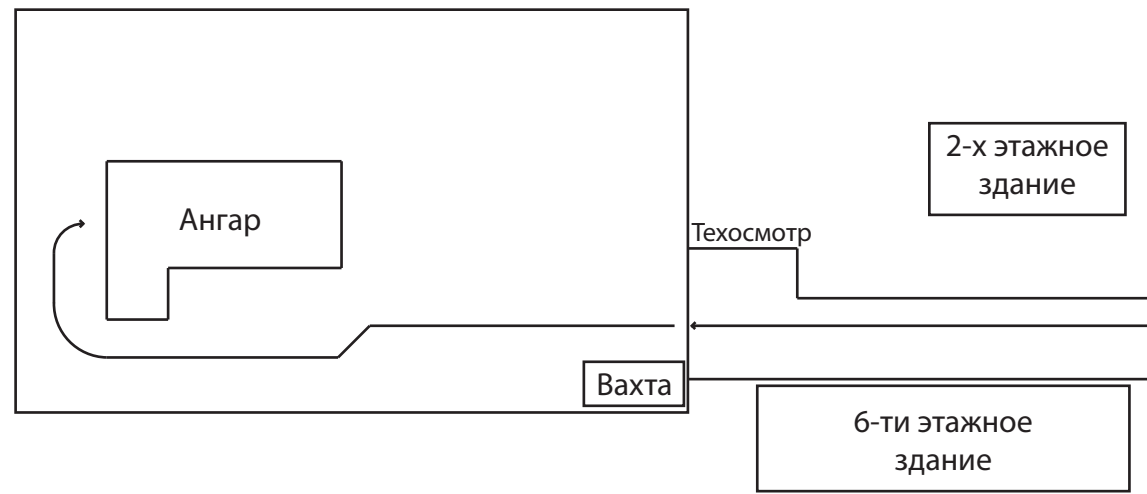

СХЕМА ПРОЕЗДА К СКЛАДУ ЗАО НПП "АКВААВТОМАТИКА"

Зеленоград

→ Льяловское ш., 1.5 км

Морозовка →

тел. Склада: (965) 224-56-59

тел. Офиса: (495) 276-01-09

Ленинградское ш., 20 км от МКАД

1 км

ВНИИФТРИ

МЕНДЕЛЕЕВО →

ВНИИФТРИ

МОСКВА